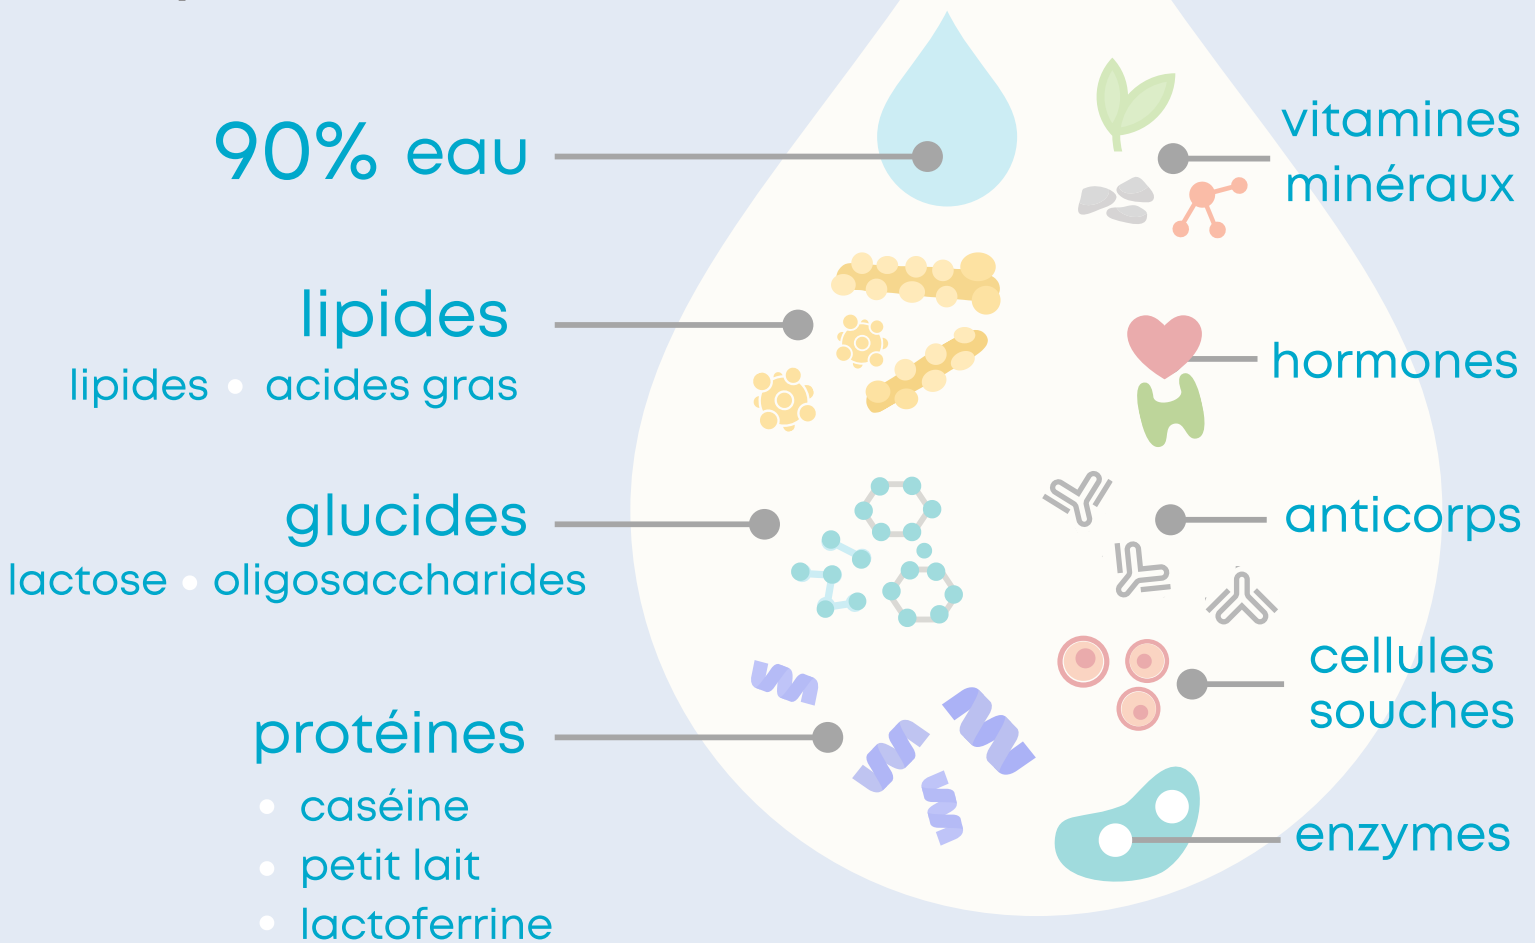

la composition du LAIT MATERNEL

200+
composants

Le lait maternel est
fait pour les bébés.

Le lait maternel est un liquide vivant.